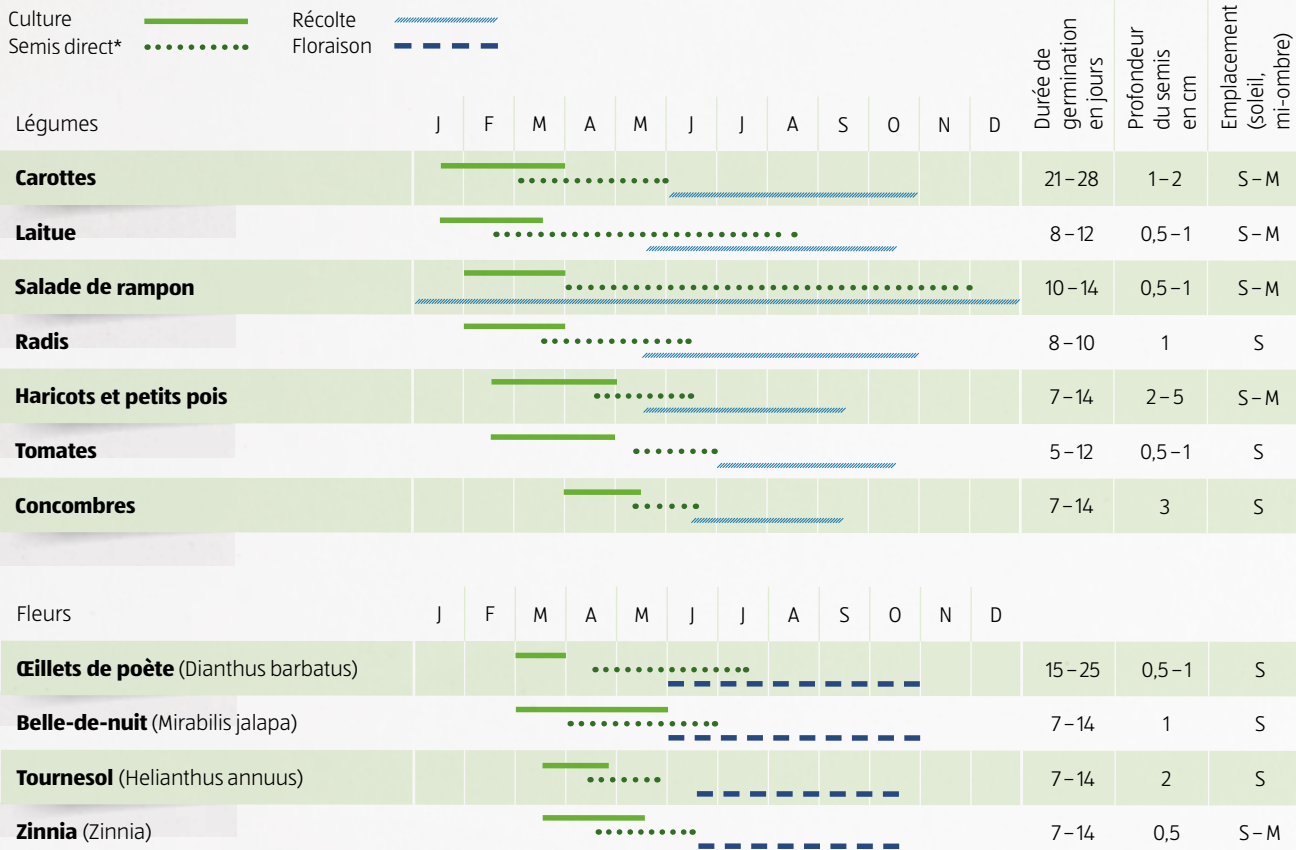

CALENDRIER DES SEMIS

Découvrez dans notre calendrier le moment le plus propice pour cultiver, semer, etc. à l'aide des variétés de légumes et de fleurs données en exemple.

* Le moment du semis direct en pleine terre dépend cependant toujours de la météo. En cas de froid de gel ou de conditions hivernales, les graines peuvent alors être semées plus tard